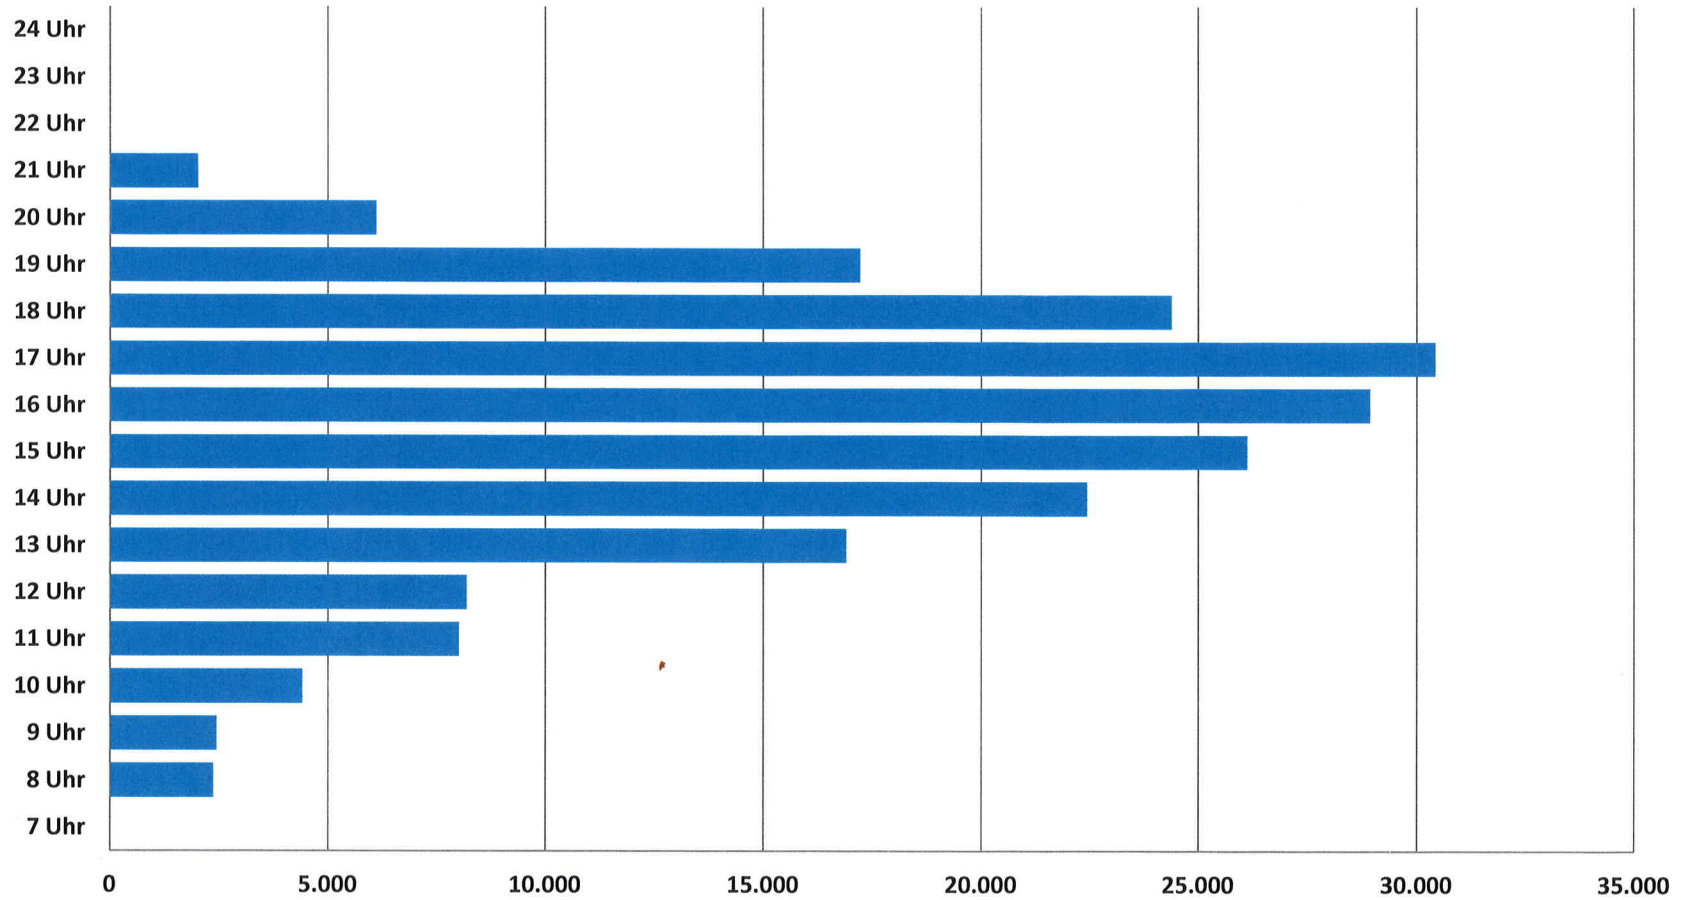

Zeit	Musikschülerinnen/Musikschüler - Unterrichtsanzwesenheit im Tageszeitprofil / Erhebungswoche: 9.-15.01.2012 Stichprobe: 7 Musikschulen mit 5.758 MS-SchülerInnen von 200.000							Stich- probe	Gesamt	Zusammen- fassung	
	MO	DI	MI	DO	FR	SA	SO				Mo-Fr
7 Uhr	0	0	0	0	0	0	0	0	0	0	
8 Uhr	33	20	13	2	0	0	0	68	2.362	Vormittag 25.425	
9 Uhr	15	26	7	4	18	14	0	70	2.431		
10 Uhr	15	36	26	32	18	46	0	127	4.411		
11 Uhr	54	65	49	41	22	38	0	231	8.024		
12 Uhr	56	28	42	63	47	10	0	236	8.197		
13 Uhr	104	108	99	90	86	5	0	487	16.916	Nachmittag 124.835	
14 Uhr	157	133	131	127	98	0	0	646	22.438		
15 Uhr	175	162	157	135	123	0	0	752	26.120		
16 Uhr	173	189	142	195	134	0	0	833	28.934		
17 Uhr	200	268	154	168	86	0	0	876	30.427		
18 Uhr	161	231	115	122	73	0	0	702	24.383	Abend 49.739	
19 Uhr	156	136	88	51	65	0	0	496	17.228		
20 Uhr	78	42	12	16	28	0	0	176	6.113		
21 Uhr	32	0	0	0	26	0	0	58	2.015		
22 Uhr	0	0	0	0	0	0	0	0	0		
23 Uhr	0	0	0	0	0	0	0	0	0		
24 Uhr	0	0	0	0	0	0	0	0	0		
Summen	1409	1444	1035	1046	824	113	0	5.758	200.000		

Kinder im Musikschulunterricht - Tagesprofil

Stand: Woche vom 09. bis 15. 01. 2012 (Stichprobe: 7 typische Musikschulen aus B, Nö, S, St, Oö. ; SchülerInnenzahl: 5.758 = 2,88% der Grundgesamtheit in Österreich. Berechnung: w. rehorska; rehorska@gmx.at)

	7 Uhr	8 Uhr	9 Uhr	10 Uhr	11 Uhr	12 Uhr	13 Uhr	14 Uhr	15 Uhr	16 Uhr	17 Uhr	18 Uhr	19 Uhr	20 Uhr	21 Uhr	22 Uhr	23 Uhr	24 Uhr
■ MS-SchZl.	0	2.362	2.431	4.411	8.024	8.197	16.916	22.438	26.120	28.934	30.427	24.383	17.228	6.113	2.015	0	0	0