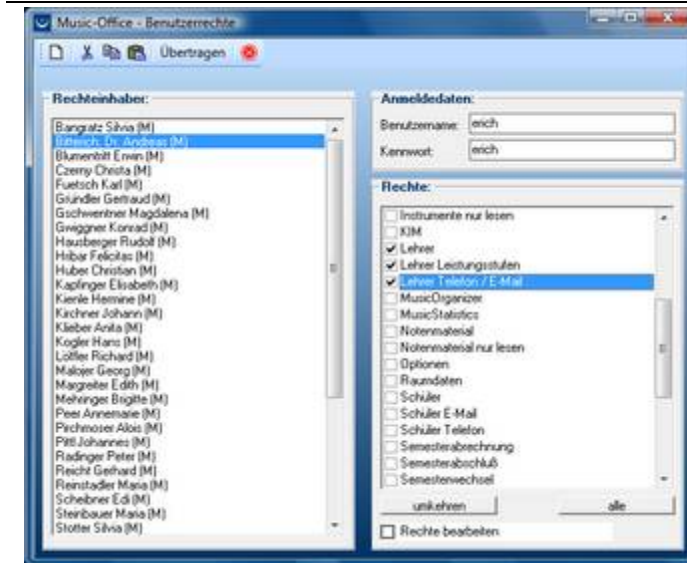

Stundenplanangaben:

- Tag
- Beginn
- Ende
- Raum

Unterrichtsform

Sonstige Daten:

- E-Mail Schüler
- Telefonnummern Schüler
- Telefonnummern ZPF

- E-Mail Lehrperson
- Telefonnummern Lehrperson

- Möglichkeit für weitere Verwaltungsbereiche
- z.B. Notenarchiv, Leihinstrumente, etc.