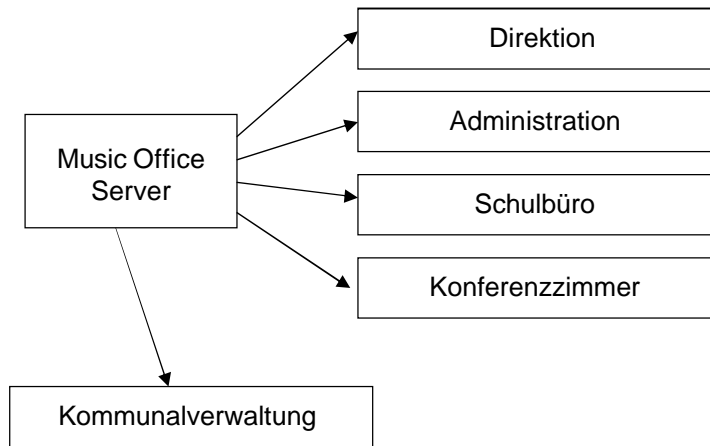

Software & Consulting GmbH

A-6380 St. Johann in Tirol
Pass Thurn Straße 17
Tel: +43-5352-64300

E-mail: office@softcon.at
www.softcon.at

 **MUSICOFFICE**

verschiedene Versionen - Netzwerkfähigkeit

MUSICOFFICE gelöst über die Rechteverwaltung: